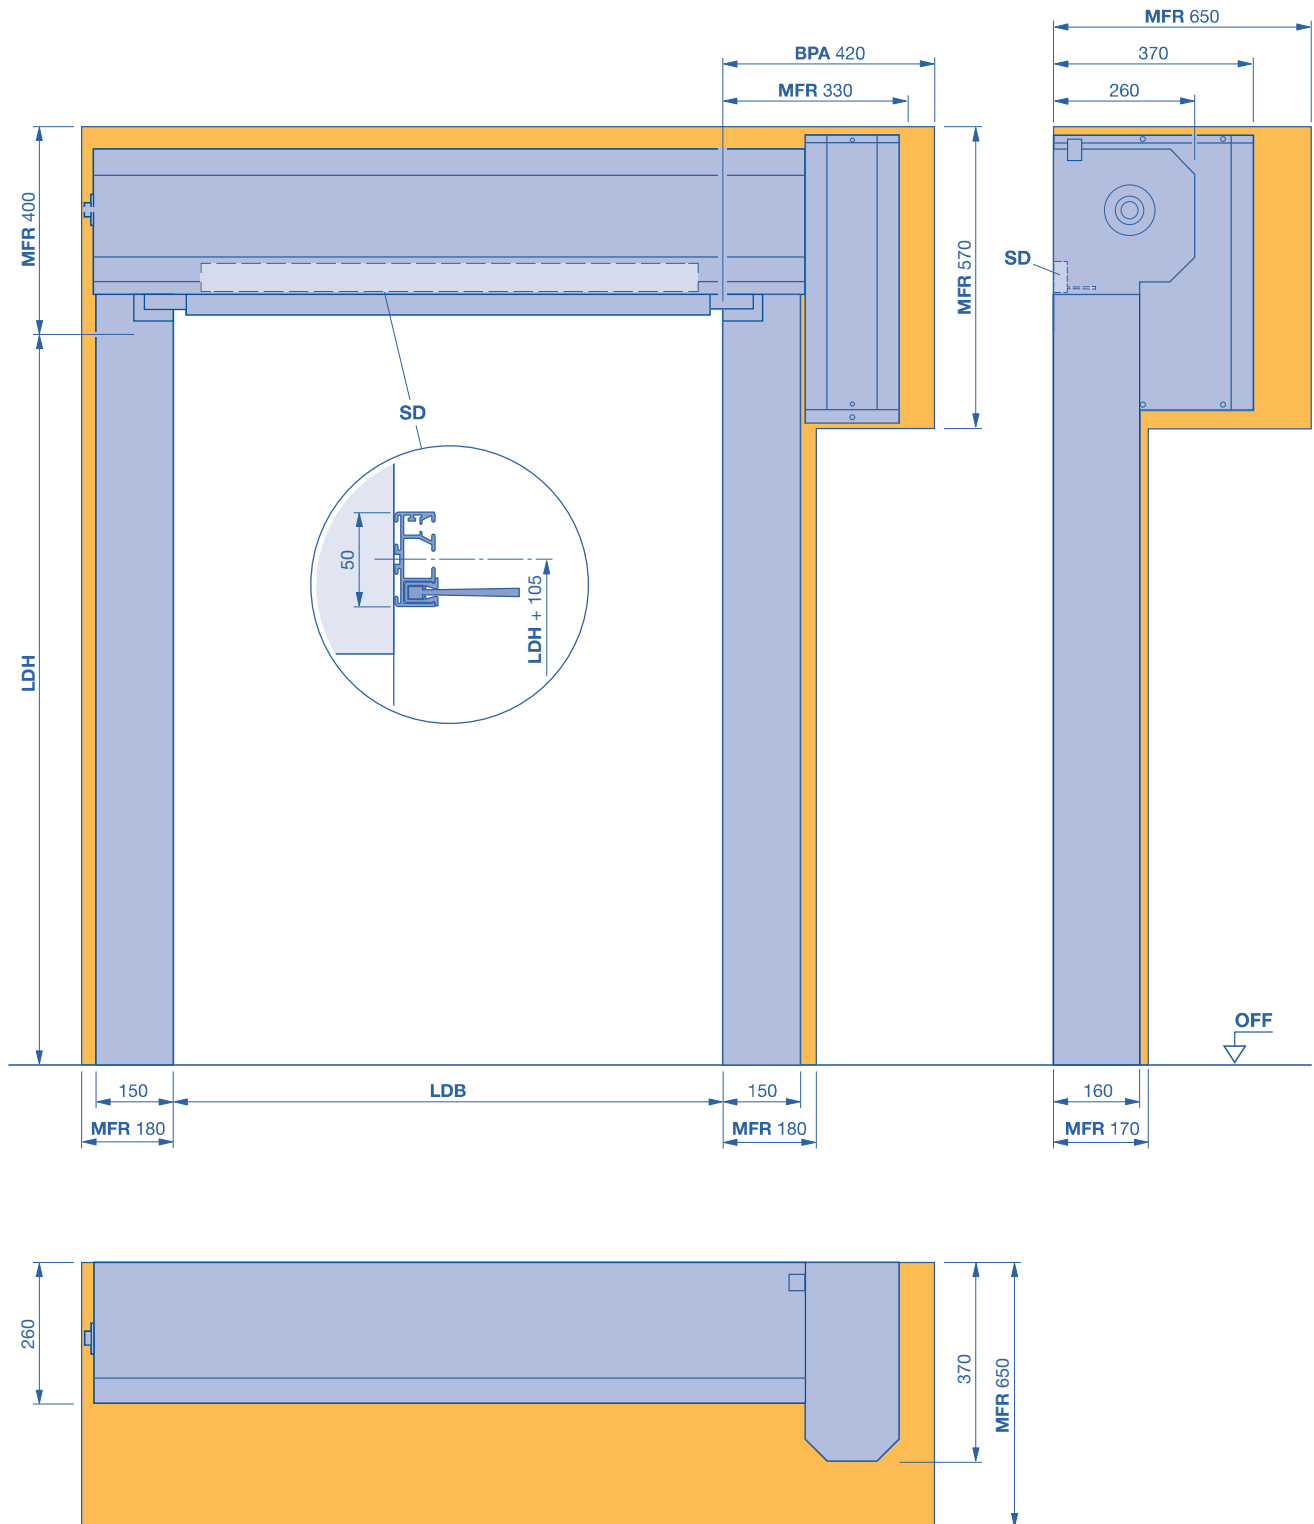

# Schnellauftore für spezielle Einsatzbereiche

## Super MS 12

Supermarkttor

**BPA** benötigter Platzbedarf für Montage und Demontage Antrieb

**LDB** lichte Durchfahrtsbreite

**LDH** lichte Durchfahrtshöhe

**MFR** Freiraum für Toreinbau

**SD** Sturzdichtung