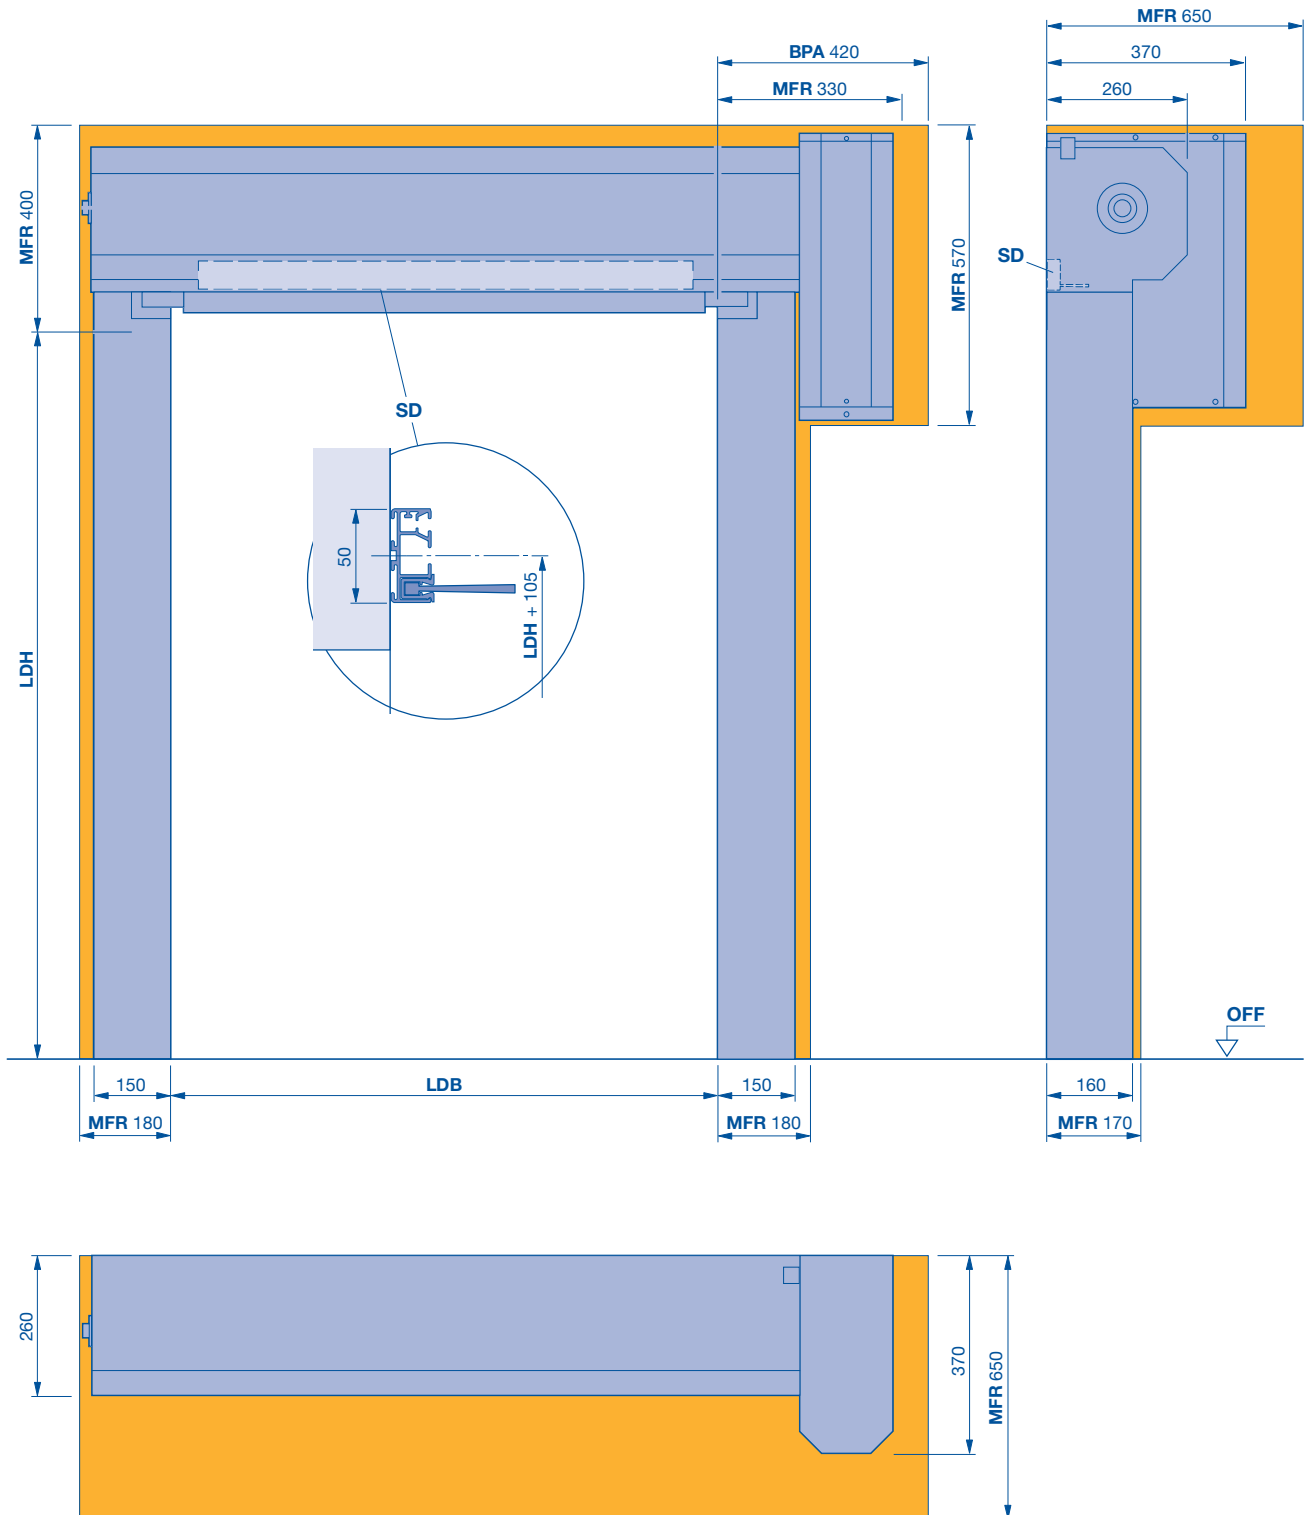

# Schnellauftore für spezielle Einsatzbereiche

## Super MS 12

Supermarkttor

**BPA** benötigter Platzbedarf für Montage und Demontage Antrieb

**MFR** Freiraum für Toreinbau

**LDB** lichte Durchfahrtsbreite

**SD** Sturzdichtung

**LDH** lichte Durchfahrtshöhe