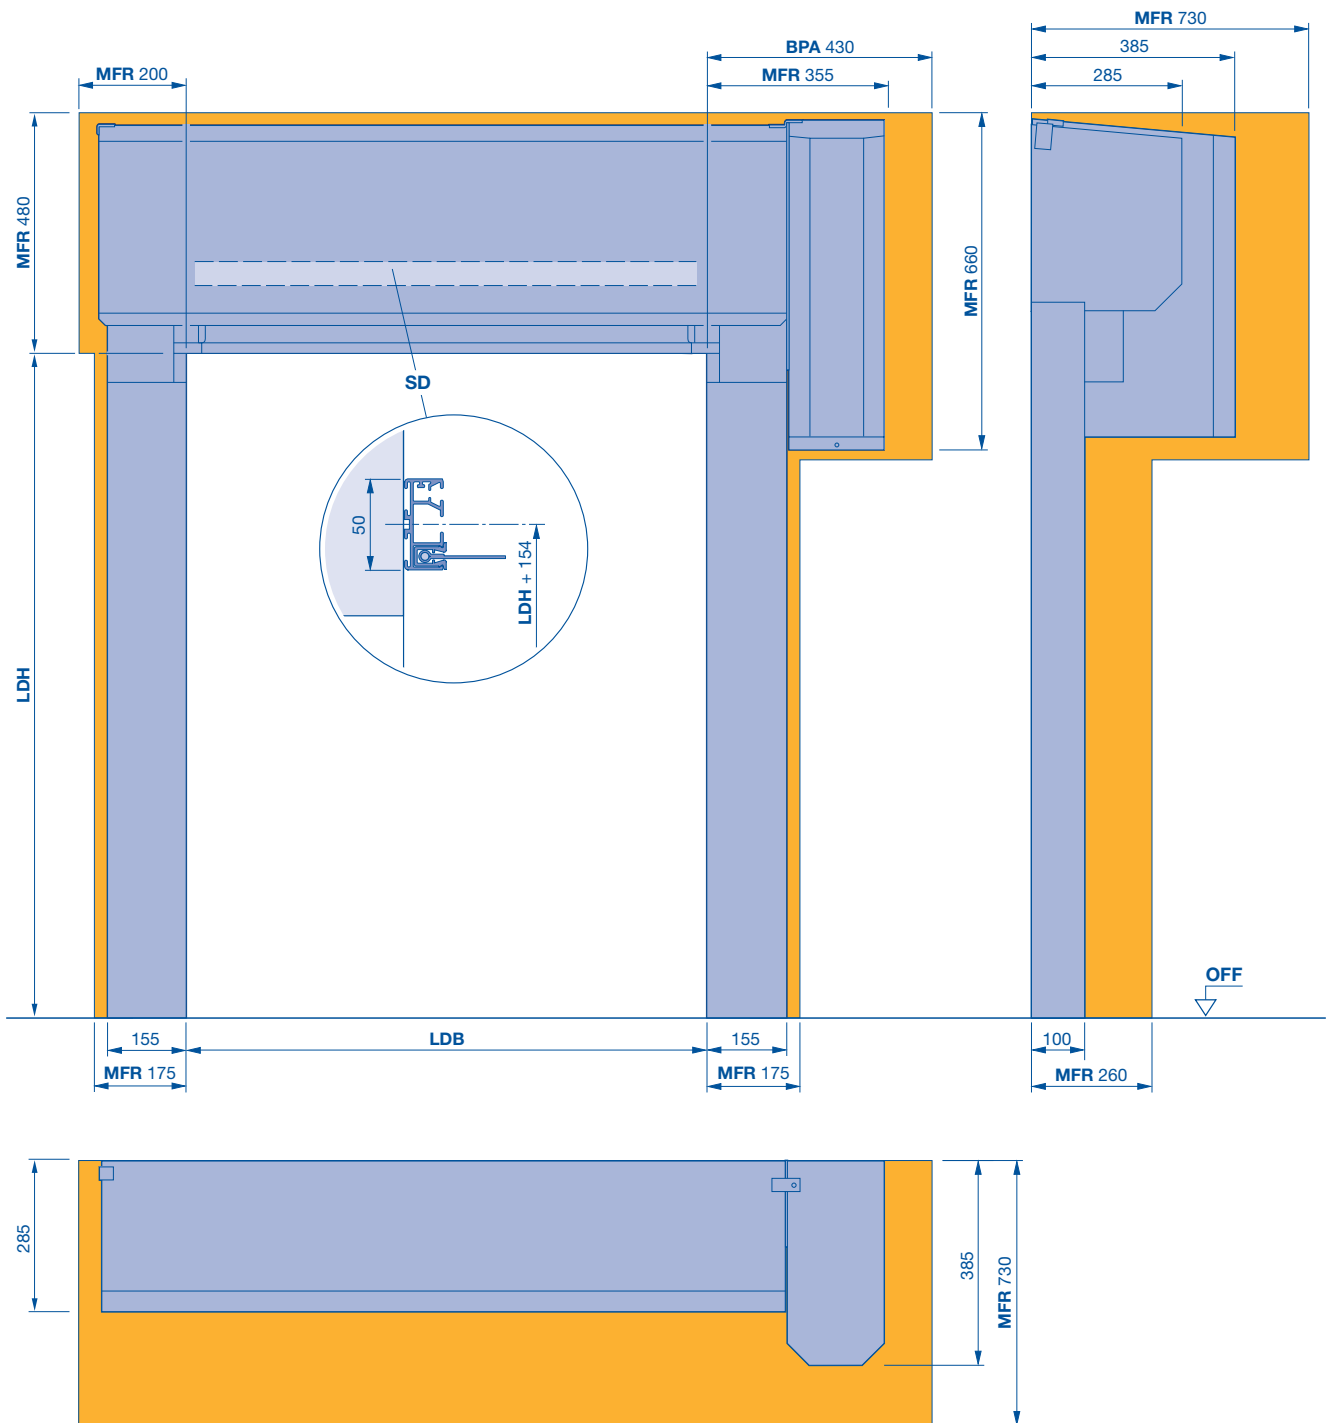

Schnellauftore für spezielle Einsatzbereiche

S 1500 Food L

Lebensmittelindustrie

BPA Benötigter Platzbedarf für Montage und Demontage Antrieb

LDB Lichte Durchgangsbreite

LDH Lichte Durchgangshöhe

MFR Montagefreiraum

SD Sturzdichtung