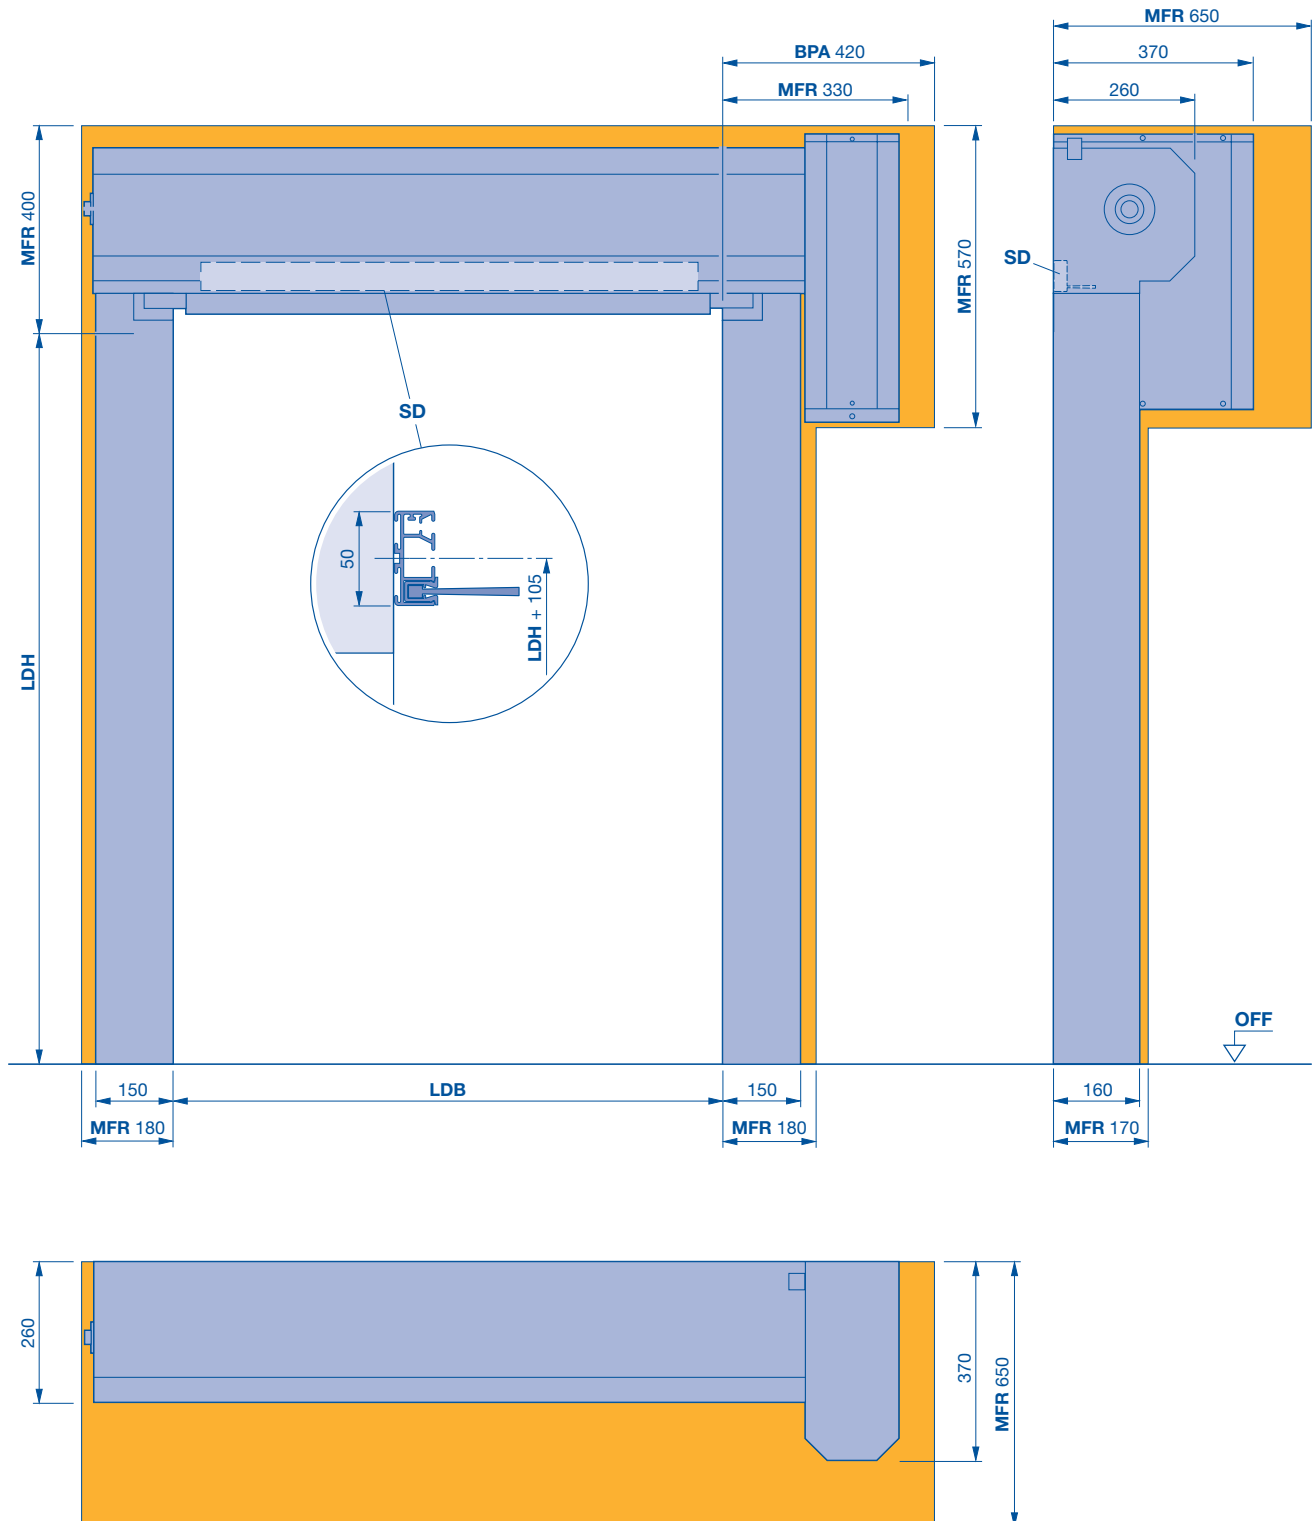

Schnellauftore für spezielle Einsatzbereiche

Super MS 12

Supermarkttor

BPA Benötigter Platzbedarf für Montage und Demontage Antrieb

LDB Lichte Durchfahrtsbreite

LDH Lichte Durchfahrtshöhe

MFR Montagefreiraum

SD Sturzdichtung